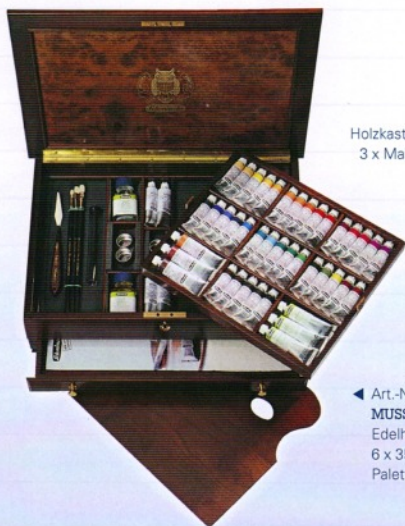

AKADEMIE® Gouache

Art.-Nr. 72 205
AKADEMIE® GOUACHE
Karton-Set, 5 x 20 ml

Farben 20 ml:
100, 205, 315, 410, 700

Art.-Nr. 72 011
AKADEMIE® GOUACHE
Karton-Set, 8 x 60 ml

Farben 60 ml:
100, 200, 220, 305, 405, 500, 600, 700

Art.-Nr. 73 515 ▶
PRIMAcryl®
Holzkasten, 15 x 35 ml +
3 x Malmittel + 1 Pinsel

◀ Art.-Nr. 70 150
MUSSINI®
Edelholztruhe mit umfassendem Zubehör, 35 x 15 ml,
6 x 35 ml + 5 x Malmittel + Palettstecker doppelt,
Palettmesser + Malmesser + Zeichenkohle + 3 Pinsel