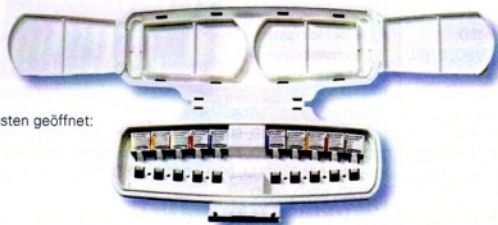

Kasten geöffnet:

Art.-Nr. 75 010
AKADEMIE® Aquarell
Kompakter Kunststoffkasten,
10 x 1/2 Näpfchen

Farben 1/2 Näpfchen:

222, 225, 332, 333, 443,
445, 553, 660, 666, 665

Kasten geschlossen: